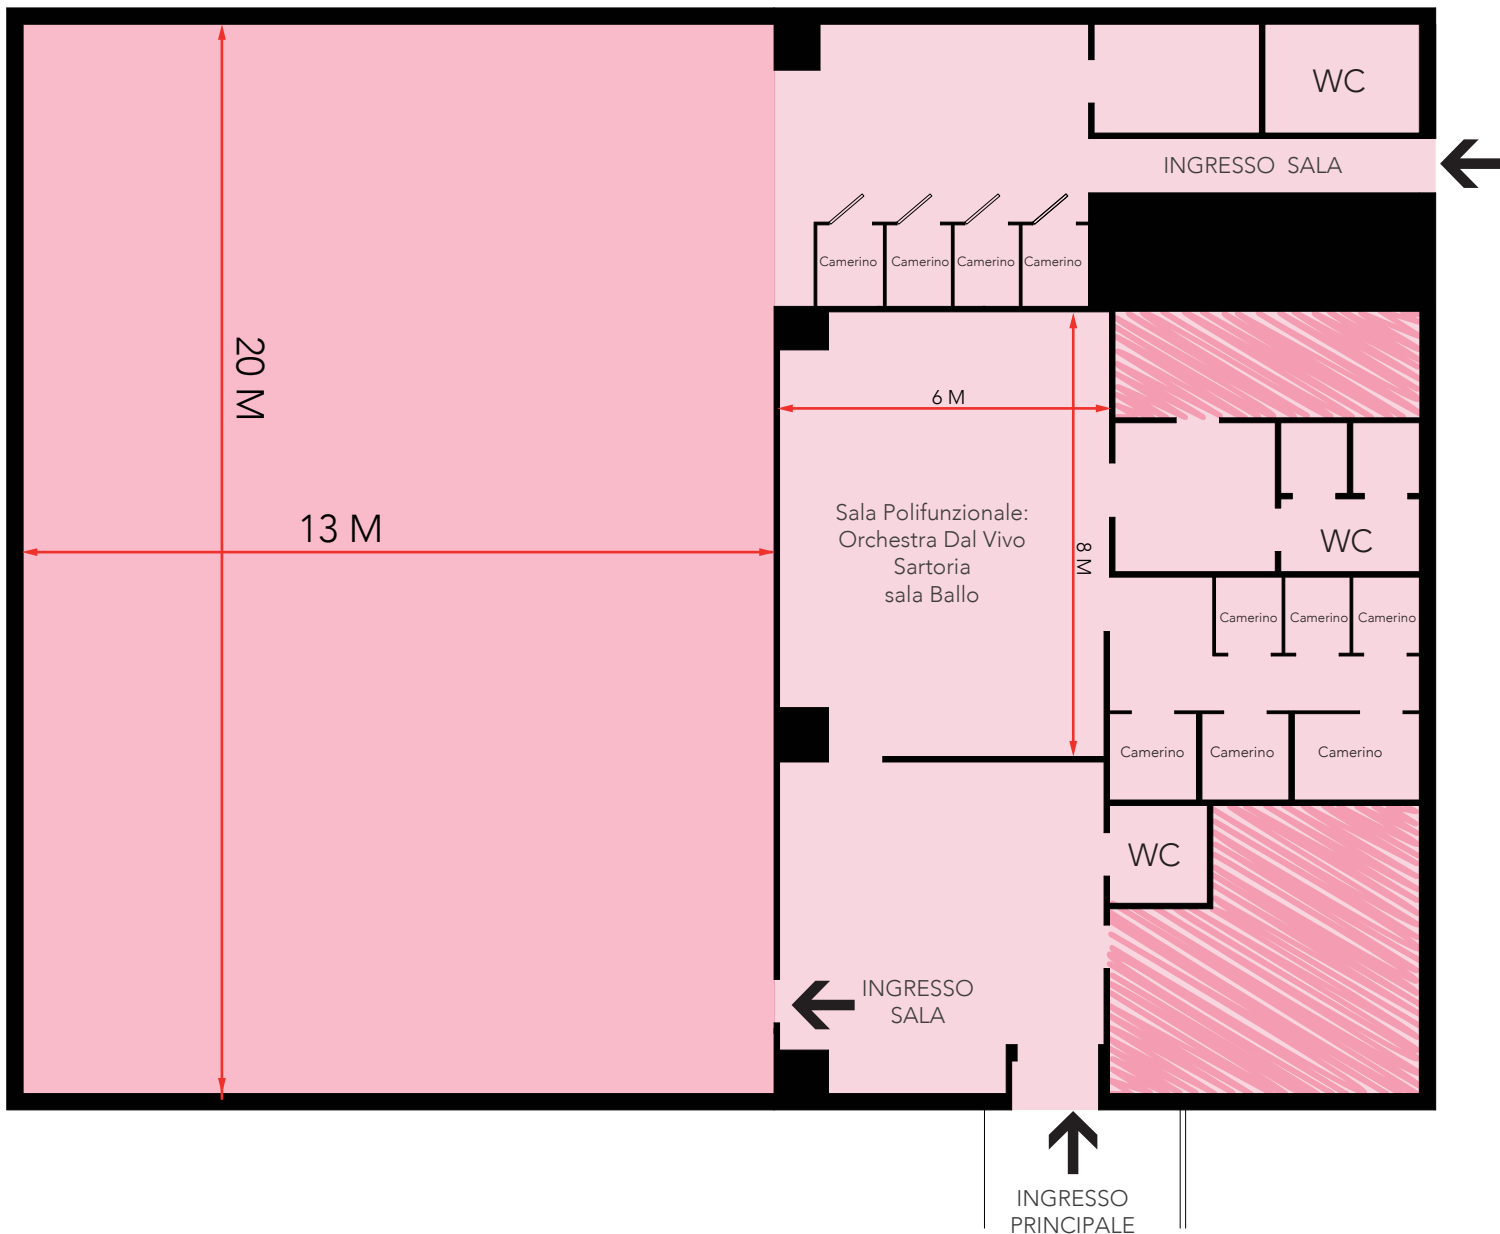

# Sala Arvalia 6000Mq

Via Marino Mazzacurati 74

00148 - ROMA

Dimensione Sala 13,00 x 20,00 x h. 5,5 metri

Pavimento in legno

Condizionatori aria calda e fredda.

Area comune Con Bar Tavola Calda

1 sala polifunzionale

un secondo ingresso retro palco con 4 camerini

10 Box Camerini

3 bagni privati

Parcheggio Privato

WI-FI

SERVIZI AGGIUNTIVI SU RICHIESTA

Navetta **da/per** un punto di raccolta

Convenzione pasti

Scala  
0 0.50 1.00 1.50 2.00 2.50 3.00 3.50 4.00 4.50 5.00 5.50 6.00

Progettazione - Costruzione - Sale Prova

[www.scenario.srl](http://www.scenario.srl)

info@scenario.srl

3480524341 - 3486605152

# Sala Arvalia 600Mq

Via Marino Mazzacurati 74

00148 - ROMA