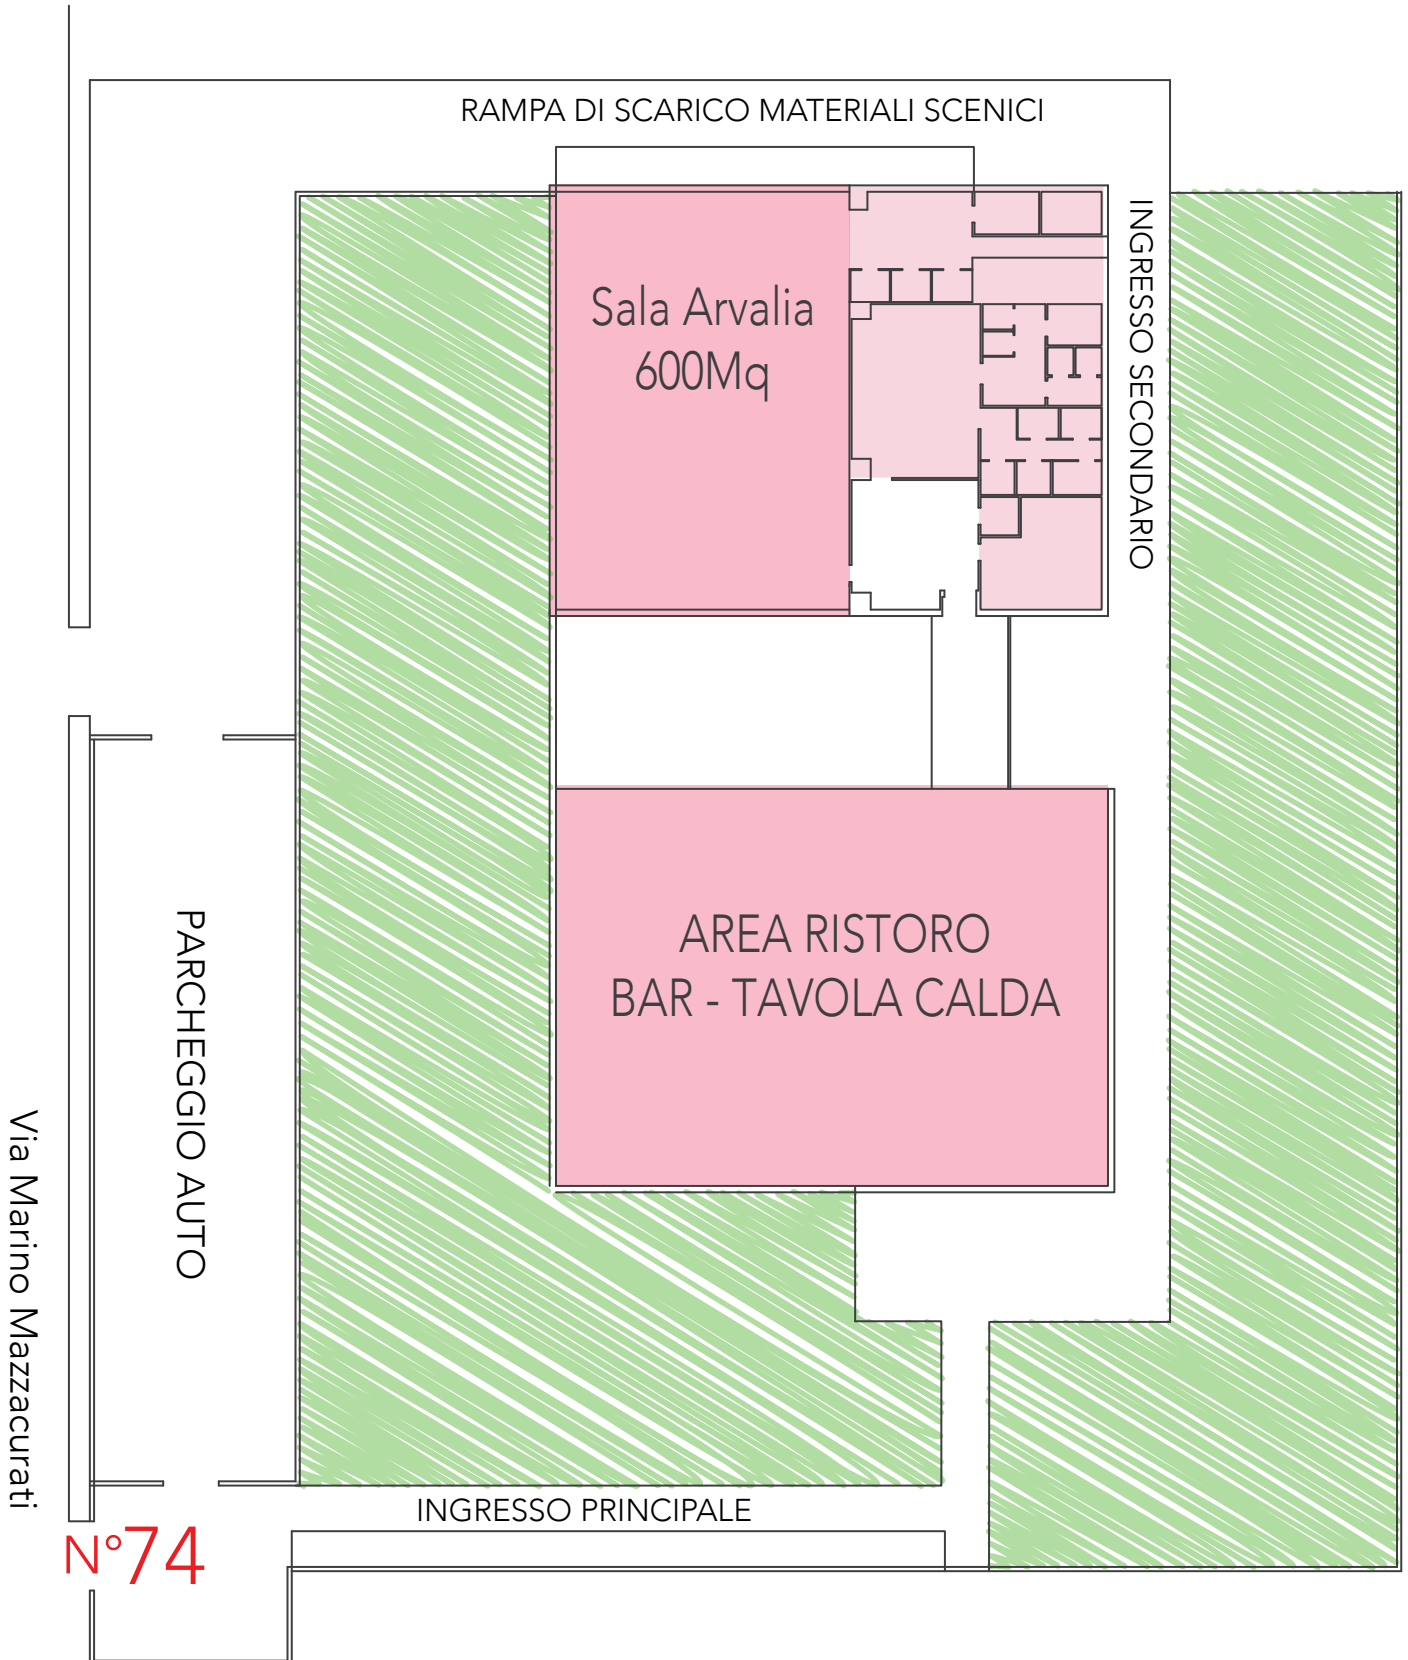

# Sala Arvalia 6000Mq

Via Marino Mazzacurati 74

00148 - ROMA

Dimensione Sala 13,00 x 20,00 x h. 5,5 metri

Pavimento in legno

Condizionatori aria calda e fredda.

Area comune Con Bar Tavola Calda

1 sala polifunzionale

Scala  
0 0.50 1.00 1.50 2.00 2.50 3.00 3.50 4.00 4.50 5.00 5.50 6.00

Progettazione - Costruzione - Sale Prova

[www.scenario.srl](http://www.scenario.srl)

info@scenario.srl

3480524341 - 3486605152

# Sala Arvalia 600Mq

Via Marino Mazzacurati 74

00148 - ROMA